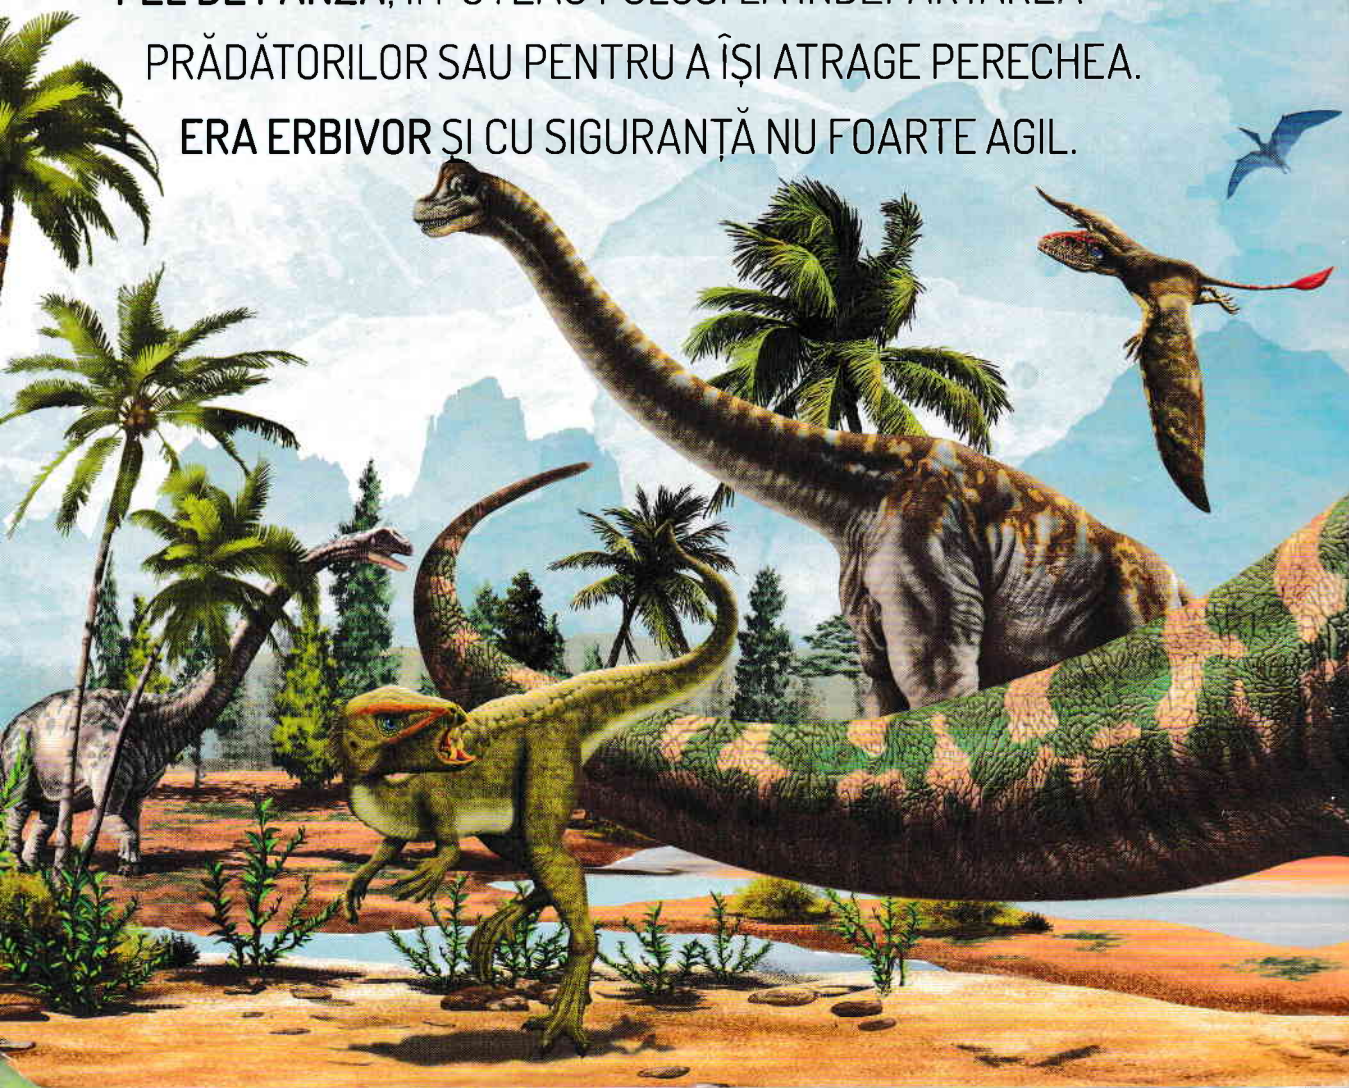

TYRANNOSAURUS REX

ESTE UNUL DINTRE DINOZAUURII CEI MAI FAIMOȘI. ERA IMENS, UNUL DINTRE CELE MAI MARI CARNIVORE TERESTRE CARE AU EXISTAT VREODATĂ. AVEA UN CAP ENORM, CU MAXILARE PUTERNICE ȘI DINȚI FOARTE ASCUȚIȚI, PRECUM ȘI MUȘCHI FOARTE PUTERNICI LA LABELLE DIN SPATE. SE CREDE CĂ PUTEA ATINGE O VITEZĂ DE 70 KM/H.

LBRIS

We know
books

LEDDIS

We know books

AMARGASAURUS

ACEST DINOZAU CU CAPUL MIC PUTEA AJUNGE LA 9-10 METRI LUNGIME, AVEA DOUĂ ȘIRURI PARALELE DE TEPI ÎNALȚI PE GÂT ȘI PE SPINARE, CARE FORMAU UN FEL DE PÂNZĂ; ÎI PUTEAU FOLOSI LA ÎNDEPĂRTAREA PRĂDĂTORILOR SAU PENTRU A ÎȘI ATRAGE PERECHEA. ERA ERBIVOR ȘI CU SIGURANȚĂ NU FOARTE AGIL.